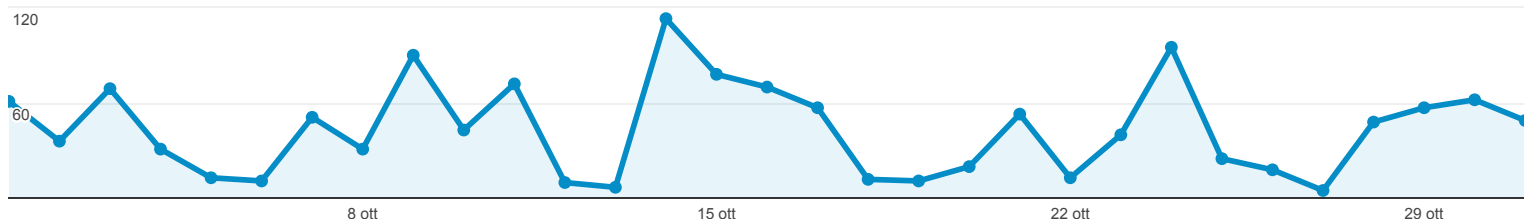

**Pagine**

01/ott/2013 - 31/ott/2013

Tutte le visite  
100,00%

**Esplorazione**

● Visualizzazioni di pagina

Pagina	Paese/zona	Visualizzazioni di pagina	Visualizzazioni di pagina uniche	Tempo medio sulla pagina	Accessi	Frequenza di rimbalzo	% uscita	Valore pagina
		<b>1.351</b> % del totale: 100,00% (1.351)	<b>956</b> % del totale: 100,00% (956)	<b>00:00:58</b> Media sito: 00:00:58 (0,00%)	<b>357</b> % del totale: 100,00% (357)	<b>33,89%</b> Media sito: 33,89% (0,00%)	<b>26,42%</b> Media sito: 26,42% (0,00%)	<b>€ 0,00</b> % del totale: 0,00% (€ 0,00)
1. /amministrazione-trasparente	Italy	<b>345</b>	256	00:00:39	251	24,30%	28,12%	€ 0,00
2. /amministrazione-trasparente/organizzazione/organismi-indirizzo-politico	Italy	<b>110</b>	65	00:01:49	6	33,33%	23,64%	€ 0,00
3. /amministrazione-trasparente/personale/incarichi-vertice	Italy	<b>89</b>	67	00:00:45	3	33,33%	13,48%	€ 0,00
4. /amministrazione-trasparente/disposizioni-general/programma-trasparenza-integrita	Italy	<b>70</b>	48	00:00:28	2	0,00%	17,14%	€ 0,00
5. /amministrazione-trasparente/performance/piano	Italy	<b>45</b>	26	00:00:40	6	16,67%	22,22%	€ 0,00
6. /amministrazione-trasparente/consulenti-collaboratori	Italy	<b>37</b>	29	00:01:02	1	100,00%	27,03%	€ 0,00
7. /amministrazione-trasparente/personale/posizioni-organizzative	Italy	<b>33</b>	23	00:01:29	2	0,00%	30,30%	€ 0,00
8. /amministrazione-trasparente/disposizioni-general/atti-general	Italy	<b>32</b>	16	00:00:35	0	0,00%	21,88%	€ 0,00
9. /amministrazione-trasparente/attivita-procedimenti/dati-attivita-amministrativa	Italy	<b>30</b>	18	00:00:12	1	100,00%	6,67%	€ 0,00
10. /amministrazione-trasparente/personale/dirigenti	Italy	<b>29</b>	19	00:00:37	1	0,00%	17,24%	€ 0,00