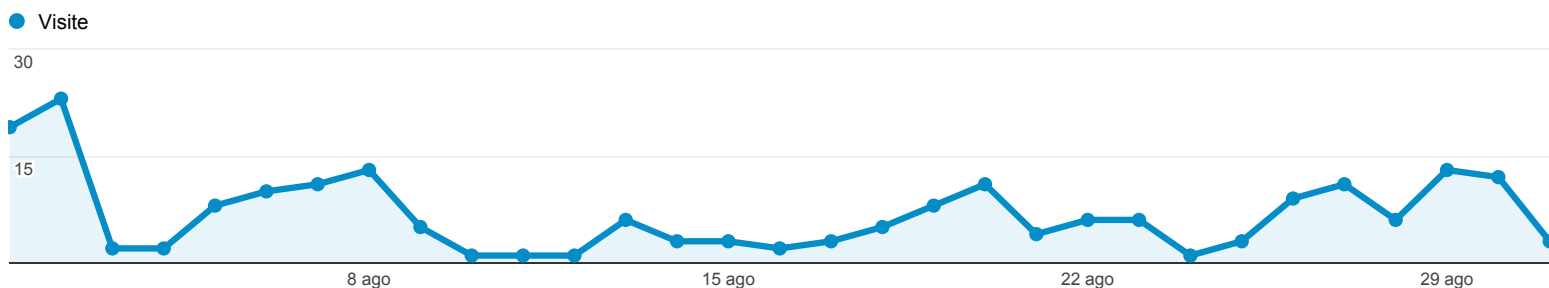

Pagine di destinazione

Le pagine sono raggruppate per Pagina

● % di accessi: 100,00%

Esplorazione

Uso del sito

Pagina di destinazione	Paese/zona	Visite	Pagine/visita	Durata media visita	% nuove visite	Frequenza di rimbalzo
		211 % del totale: 100,00% (211)	4,20 Media sito: 4,20 (0,00%)	00:04:53 Media sito: 00:04:53 (0,00%)	53,55% Media sito: 53,08% (0,89%)	36,49% Media sito: 36,49% (0,00%)
1. /amministrazione-trasparente	Italy	156	4,43	00:04:47	53,85%	28,85%
2. /amministrazione-trasparente/pagamenti-amministrazione/iban-pagamenti-informatici	Italy	7	1,00	00:00:00	14,29%	100,00%
3. /amministrazione-trasparente	United States	6	1,17	00:00:06	100,00%	83,33%
4. /amministrazione-trasparente/personale/incarichi-vertice-dirigenti	Italy	5	7,20	00:19:37	20,00%	20,00%
5. /amministrazione-trasparente/organizzazione/organizzazioni-indirizzo-politico	Italy	4	8,50	00:21:38	25,00%	25,00%
6. /amministrazione-trasparente/performance/piano	Italy	4	2,00	00:03:45	75,00%	50,00%
7. /amministrazione-trasparente/consulenti-collaboratori	Italy	3	3,67	00:05:59	33,33%	0,00%
8. /amministrazione-trasparente/pagamenti-amministrazione/indicatore-tempestivita	Italy	3	6,00	00:01:52	66,67%	66,67%
9. /amministrazione-trasparente/servizi-erogati/costi-contabilizzati	Italy	2	1,00	00:00:00	100,00%	100,00%
10. /amministrazione-trasparente	Brazil	1	1,00	00:00:00	100,00%	100,00%