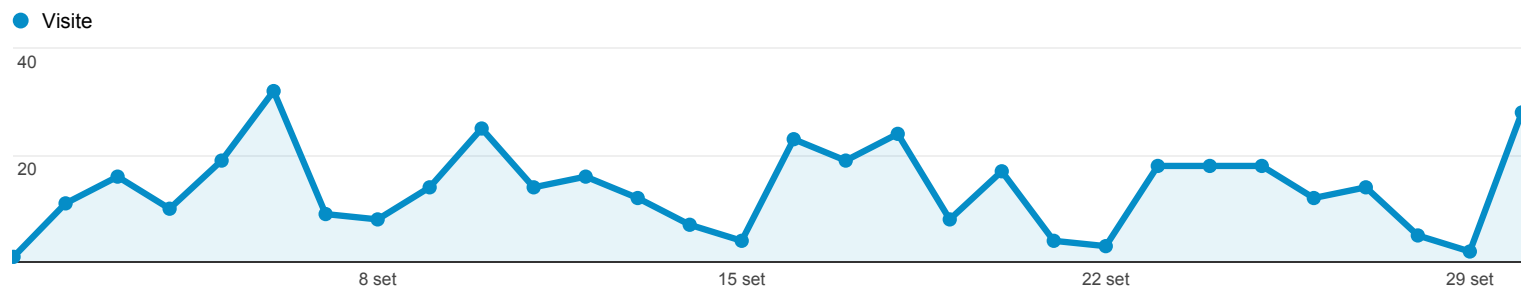

Pagine di destinazione

01/set/2013 - 30/set/2013

Le pagine sono raggruppate per Pagina

Tutte le visite
100,00%

Esplorazione

Uso del sito

Pagina di destinazione	Paese/zona	Visite	Pagine/visita	Durata media visita	% nuove visite	Frequenza di rimbalzo
		410 % del totale: 99,76% (411)	4,64 Media sito: 4,64 (0,14%)	00:04:41 Media sito: 00:04:41 (-0,05%)	39,51% Media sito: 39,42% (0,24%)	32,68% Media sito: 32,60% (0,24%)
1. /amministrazione-trasparente	Italy	312	5,23	00:05:08	35,90%	26,60%
2. /amministrazione-trasparente/servizi-erogati/costi-contabilizzati	Italy	12	2,25	00:03:33	50,00%	58,33%
3. /amministrazione-trasparente/performance/piano	Italy	8	2,25	00:00:19	100,00%	50,00%
4. /amministrazione-trasparente	United Kingdom	5	1,20	00:00:01	40,00%	80,00%
5. /amministrazione-trasparente/personale/incarichi-vertice-dirigenti	Italy	5	4,40	00:01:06	20,00%	40,00%
6. /amministrazione-trasparente/disposizioni-generali/attestazioni-ov	Italy	4	1,25	00:05:15	0,00%	75,00%
7. /amministrazione-trasparente/pagamenti-amministrazione/iban-pagamenti-informatici	Italy	4	1,00	00:00:00	75,00%	100,00%
8. /amministrazione-trasparente	United States	3	3,00	00:00:43	66,67%	66,67%
9. /amministrazione-trasparente/beni-immobili-patrimonio/immobiliare	Italy	3	2,00	00:00:05	33,33%	66,67%
10. /amministrazione-trasparente/bilanci/preventivo-consuntivo	Italy	3	2,67	00:01:32	0,00%	33,33%