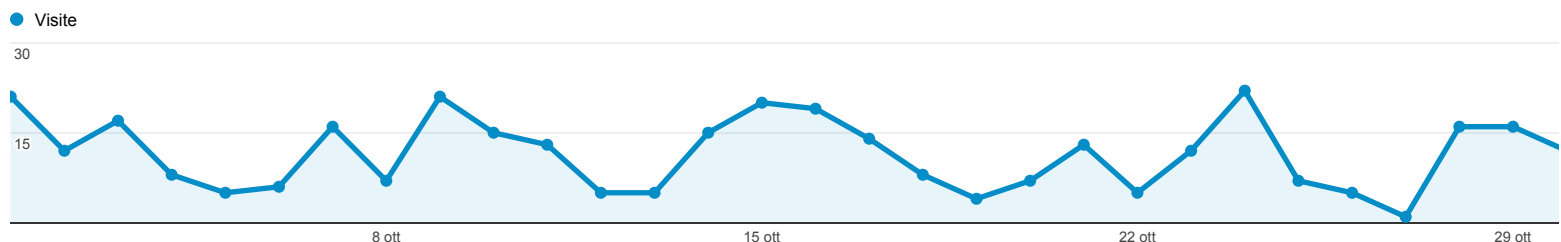

Pagine di destinazione

Tutte le visite
100,00%

Esplorazione

Riepilogo

Pagina di destinazione	Paese/zona	Acquisizione			Comportamento			Conversioni	
		Visite	% nuove visite	Nuove visite	Frequenza di rimbalzo	Pagine/visita	Durata media visita	Tasso di conversione all'obiettivo	Completamenti obiettivo
		357 % del totale: 100,00% (357)	55,18% Media sito: 55,18% (0,00%)	197 % del totale: 100,00% (197)	33,89% Media sito: 33,89% (0,00%)	3,78 Media sito: 3,78 (0,00%)	00:02:40 Media sito: 00:02:40 (0,00%)	0,00% Media sito: 0,00% (0,00%)	0 % del totale: 0,00% (0)
1. /amministrazione-trasparente	Italy	251	50,20%	126	24,30%	4,52	00:02:56	0,00%	0
2. /amministrazione-trasparente/pagamenti-amministrazione/iban-pagamenti-informatici	Italy	9	66,67%	6	88,89%	1,11	00:00:16	0,00%	0
3. /amministrazione-trasparente/bilanci/preventivo-consuntivo	Italy	6	50,00%	3	33,33%	2,00	00:01:29	0,00%	0
4. /amministrazione-trasparente/organizzazione/organi-indirizzo-politico	Italy	6	16,67%	1	33,33%	2,50	00:03:25	0,00%	0
5. /amministrazione-trasparente/performance/piano	Italy	6	83,33%	5	16,67%	2,67	00:01:49	0,00%	0
6. /amministrazione-trasparente/performance/benessere-organizzativo	Italy	5	20,00%	1	40,00%	2,20	00:05:33	0,00%	0
7. /amministrazione-trasparente	France	4	100,00%	4	25,00%	2,00	00:00:29	0,00%	0
8. /amministrazione-trasparente	United Kingdom	4	75,00%	3	25,00%	2,75	00:02:12	0,00%	0
9. /amministrazione-trasparente/altri-contenuti/accessibilita-catalogo	Italy	4	100,00%	4	100,00%	1,00	00:00:00	0,00%	0
10. /amministrazione-trasparente/attivi-procedimenti/monitoraggio-tempi-procedimentali	Italy	3	100,00%	3	100,00%	1,00	00:00:00	0,00%	0