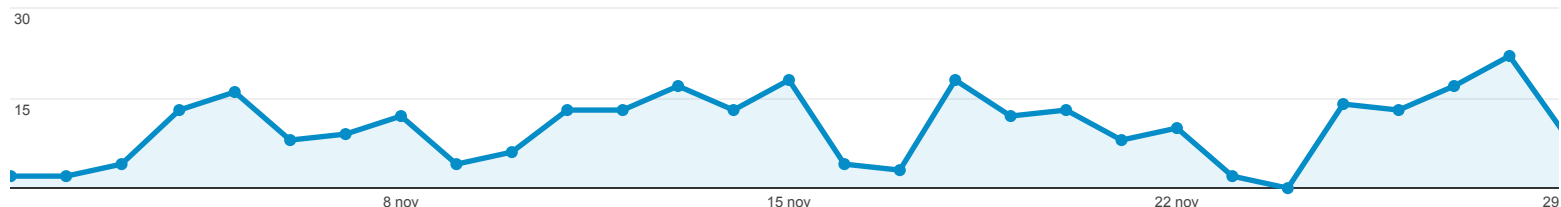

01/nov/2013 - 30/nov

Pagine di destinazione

Tutte le visite
100,00%

Esplorazione

Riepilogo

● Visite

Pagina di destinazione	Paese/zona	Acquisizione			Comportamento			Conversioni	
		Visite	% nuove visite	Nuove visite	Frequenza di rimbalzo	Pagine/visita	Durata media visita	Tasso di conversione all'obiettivo	Completamenti obiettivo
		300 % del totale: 100,00% (300)	52,67% Media sito: 52,67% (0,00%)	158 % del totale: 100,00% (158)	39,00% Media sito: 39,00% (0,00%)	3,77 Media sito: 3,77 (0,00%)	00:03:24 Media sito: 00:03:24 (0,00%)	0,00% Media sito: 0,00% (0,00%)	0 % del totale: 0,00% (0)
1. /amministrazione-trasparente	Italy	219	48,40%	106	31,51%	4,38	00:03:44	0,00%	0
2. /amministrazione-trasparente/performance/piano	Italy	13	76,92%	10	15,38%	3,92	00:02:24	0,00%	0
3. /amministrazione-trasparente/pagamenti-amministrazione/iban-pagamenti-informatici	Italy	11	36,36%	4	90,91%	1,09	00:00:55	0,00%	0
4. /amministrazione-trasparente/bilanci/preventivo-consuntivo	Italy	8	87,50%	7	62,50%	1,25	00:00:47	0,00%	0
5. /amministrazione-trasparente/organizzazione/organismi-indirizzo-politico	Italy	4	0,00%	0	25,00%	2,25	00:02:10	0,00%	0
6. /amministrazione-trasparente/controlli-imprese	Italy	3	66,67%	2	66,67%	4,00	00:32:39	0,00%	0
7. /amministrazione-trasparente	(not set)	2	0,00%	0	50,00%	1,50	00:00:08	0,00%	0
8. /amministrazione-trasparente/altri-contenuti/corruzione	Italy	2	100,00%	2	50,00%	1,00	00:00:02	0,00%	0
9. /amministrazione-trasparente/attività-procedimenti/monitoraggio-tempi-procedimentali	United States	2	100,00%	2	100,00%	1,00	00:00:00	0,00%	0
10. /amministrazione-trasparente/beni-immobili-patrimonio/canoni-locazione-affitto	Italy	2	50,00%	1	100,00%	1,00	00:00:00	0,00%	0