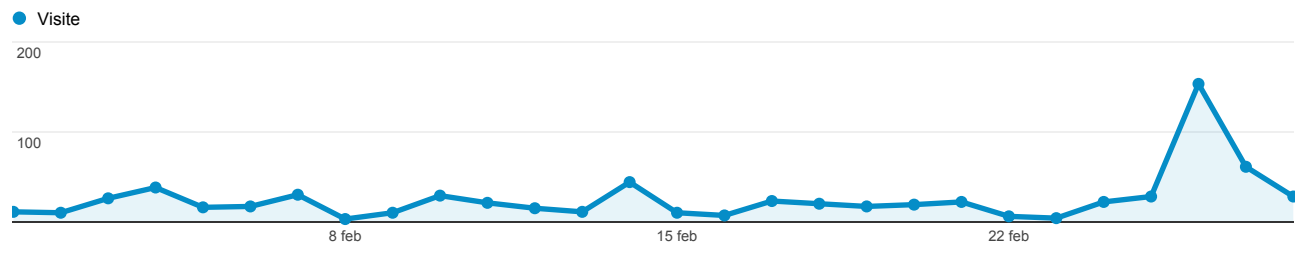

Pagine di destinazione

Tutte le visite
100,00%

Esplorazione

Riepilogo

Pagina di destinazione	Paese/zona	Acquisizione			Comportamento			Conversioni	
		Visite	% nuove visite	Nuove visite	Frequenza di rimbalzo	Pagine/visita	Durata media visita	Tasso di conversione all'obiettivo	Completati
		701 % del totale: 100,00% (701)	32,81% Media sito: 32,81% (0,00%)	230 % del totale: 100,00% (230)	34,09% Media sito: 34,09% (0,00%)	3,23 Media sito: 3,23 (0,00%)	00:03:35 Media sito: 00:03:35 (0,00%)	0,00% Media sito: 0,00% (0,00%)	% de 0,1
1. /amministrazione-trasparente	Italy	323 (46,08%)	37,77%	122 (53,04%)	23,53%	4,75	00:04:58	0,00%	0
2. /amministrazione-trasparente/codici-condotta	Italy	183 (26,11%)	20,22%	37 (16,09%)	45,90%	1,33	00:00:46	0,00%	0
3. /amministrazione-trasparente/altri-contenuti/corruzione	Italy	37 (5,28%)	21,62%	8 (3,48%)	32,43%	1,86	00:02:03	0,00%	0
4. /amministrazione-trasparente/disposizioni-general/programma-trasparenza-integrita	Italy	19 (2,71%)	21,05%	4 (1,74%)	36,84%	2,58	00:02:27	0,00%	0
5. /amministrazione-trasparente/bilanci-preventivo-consuntivo	Italy	11 (1,57%)	72,73%	8 (3,48%)	36,36%	2,27	00:01:58	0,00%	0
6. /amministrazione-trasparente/performance/piano	Italy	11 (1,57%)	63,64%	7 (3,04%)	27,27%	3,82	00:08:55	0,00%	0
7. /amministrazione-trasparente/pagamenti-amministrazione/iban-pagamenti-informatici	Italy	9 (1,28%)	44,44%	4 (1,74%)	77,78%	1,22	00:00:08	0,00%	0
8. /amministrazione-trasparente/disposizioni-general/atti-general	Italy	8 (1,14%)	0,00%	0 (0,00%)	62,50%	1,88	00:01:21	0,00%	0
9. /amministrazione-trasparente/disposizioni-general/oneri-cittadini-imprese	Italy	7 (1,00%)	0,00%	0 (0,00%)	42,86%	2,71	00:02:10	0,00%	0
10. /amministrazione-trasparente/codici-condotta	France	5 (0,71%)	60,00%	3 (1,30%)	60,00%	1,20	00:00:16	0,00%	0