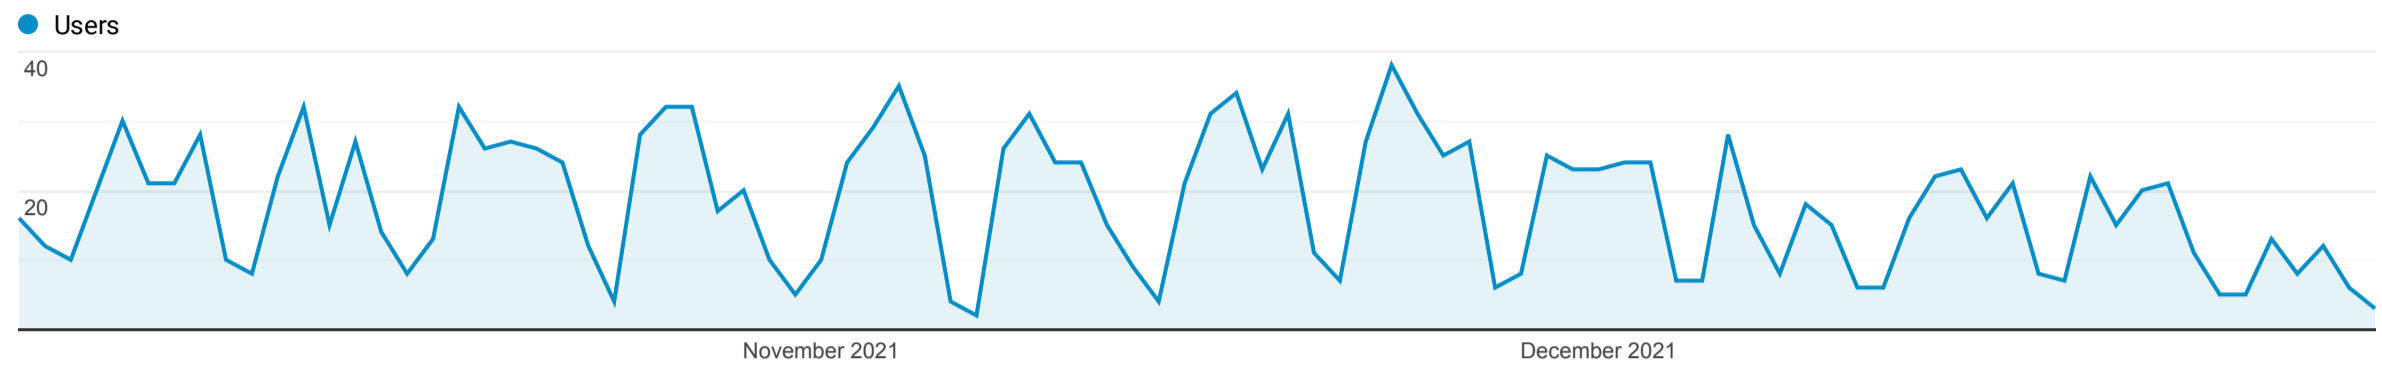

**Audience Overview**

1 Oct 2021 - 31 Dec 2021

**All Users**  
 100.00% Users

**Overview**

<b>Users</b> <b>1,247</b>	<b>New Users</b> <b>710</b>	<b>Sessions</b> <b>1,848</b>	<b>Number of Sessions per User</b> <b>1.48</b>
<b>Page Views</b> <b>5,862</b>	<b>Pages/Session</b> <b>3.17</b>	<b>Avg. Session Duration</b> <b>00:02:47</b>	<b>Bounce Rate</b> <b>40.53%</b>