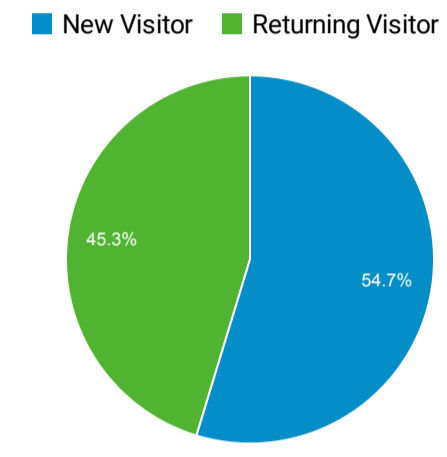

**Audience Overview**

1 Oct 2021 - 31 Dec 2021

**All Users**  
 100.00% Users

**Overview**

<b>Users</b> <b>1,247</b>	<b>New Users</b> <b>710</b>	<b>Sessions</b> <b>1,848</b>	<b>Number of Sessions per User</b> <b>1.48</b>
<b>Page Views</b> <b>5,862</b>	<b>Pages/Session</b> <b>3.17</b>	<b>Avg. Session Duration</b> <b>00:02:47</b>	<b>Bounce Rate</b> <b>40.53%</b>