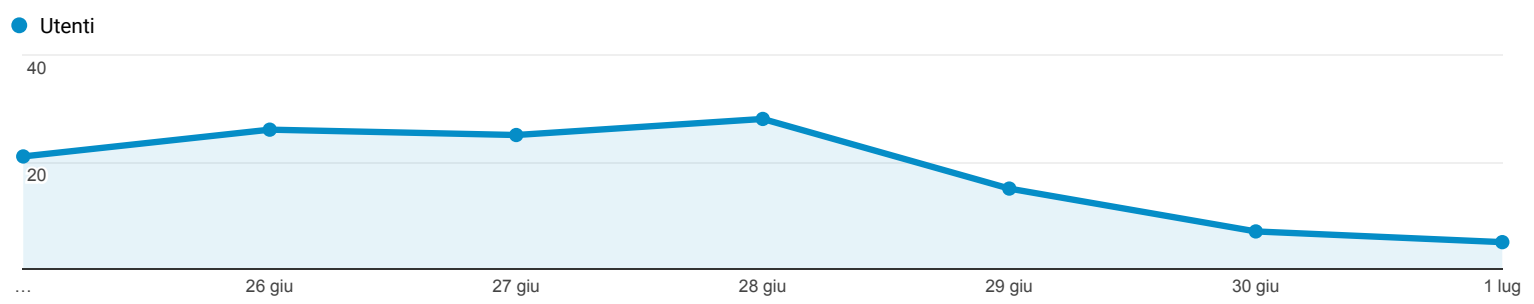

Panoramica del pubblico

Tutti gli utenti
100,00% Utenti

25 giu 2018 - 1 lug 2018

Panoramica

Returning Visitor (Blue) | New Visitor (Green)

Paese	Utenti	% Utenti
1. Italy	111	98,23%
2. United Kingdom	1	0,88%
3. Netherlands	1	0,88%