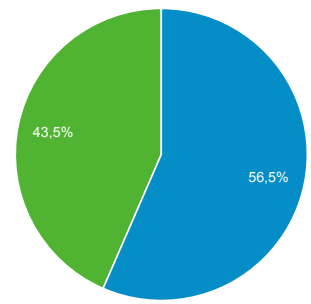

Panoramica del pubblico

Tutti gli utenti
100,00% Utenti

25 giu 2018 - 1 lug 2018

Panoramica

Returning Visitor (Blue) | New Visitor (Green)

Paese	Utenti	% Utenti
1. Italy	111	98,23%
2. United Kingdom	1	0,88%
3. Netherlands	1	0,88%