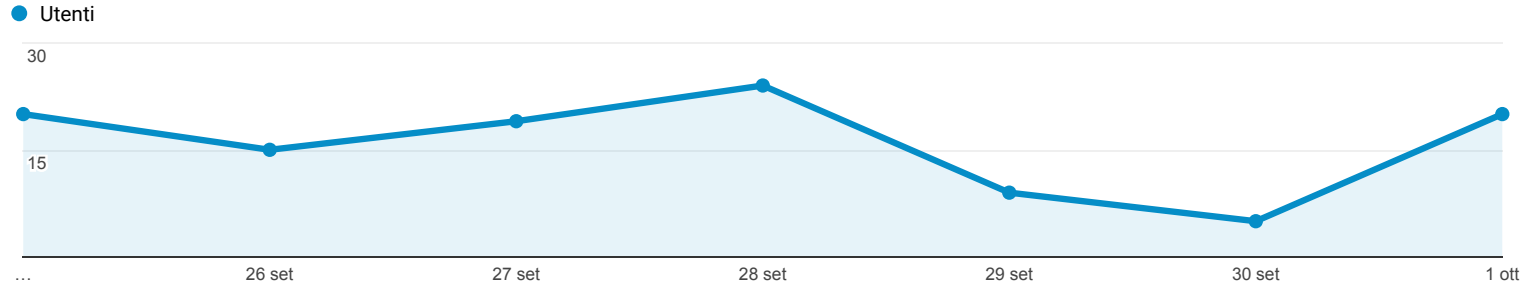

Panoramica del pubblico

Tutti gli utenti
100,00% Utenti

25 set 2018 - 1 ott 2018

Panoramica

Returning Visitor (Blue) | New Visitor (Green)

Paese	Utenti	% Utenti
1. Italy	102	99,03%
2. Croatia	1	0,97%