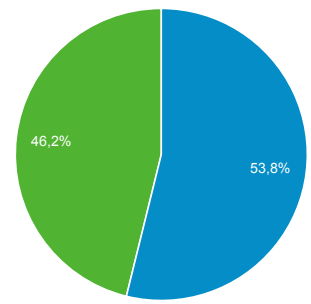

Panoramica del pubblico

Tutti gli utenti
100,00% Utenti

25 set 2018 - 1 ott 2018

Panoramica

Returning Visitor (Blue) | New Visitor (Green)

Paese	Utenti	% Utenti
1. Italy	102	99,03%
2. Croatia	1	0,97%