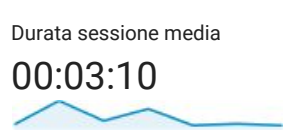

Panoramica del pubblico

Tutti gli utenti
100,00% Utenti

25 set 2018 - 1 ott 2018

Panoramica

Returning Visitor (Blue) | New Visitor (Green)

Paese	Utenti	% Utenti
1. Italy	102	99,03%
2. Croatia	1	0,97%