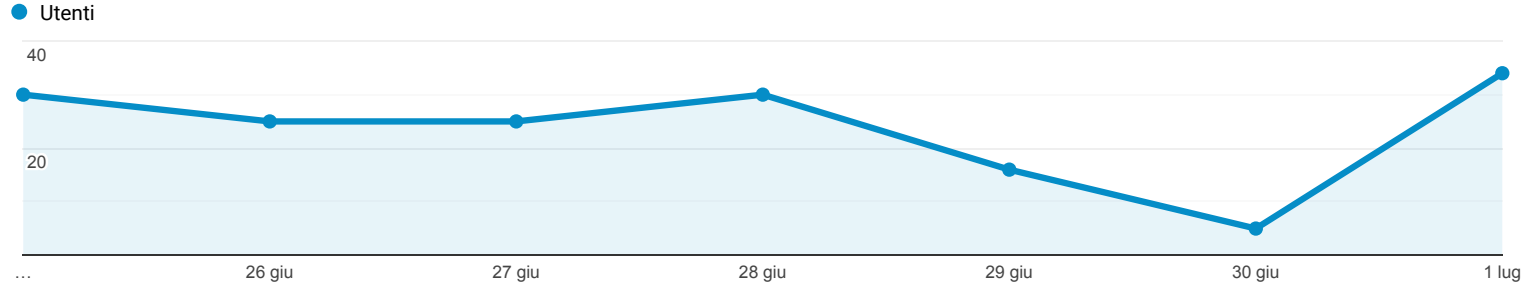

Panoramica del pubblico

Tutti gli utenti
100,00% Utenti

25 giu 2019 - 1 lug 2019

Panoramica

Returning Visitor (Blue) | New Visitor (Green)

Paese	Utenti	% Utenti
1. Italy	144	95,36%
2. Netherlands	2	1,32%
3. Switzerland	1	0,66%
4. Germany	1	0,66%
5. Kyrgyzstan	1	0,66%
6. Poland	1	0,66%
7. United States	1	0,66%