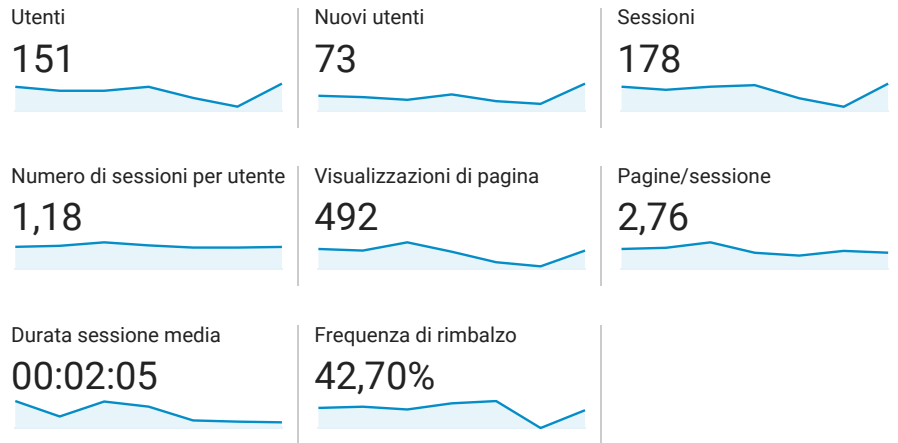

Panoramica del pubblico

Tutti gli utenti
100,00% Utenti

25 giu 2019 - 1 lug 2019

Panoramica

Returning Visitor (Blue) | New Visitor (Green)

Paese	Utenti	% Utenti
1. Italy	144	95,36%
2. Netherlands	2	1,32%
3. Switzerland	1	0,66%
4. Germany	1	0,66%
5. Kyrgyzstan	1	0,66%
6. Poland	1	0,66%
7. United States	1	0,66%