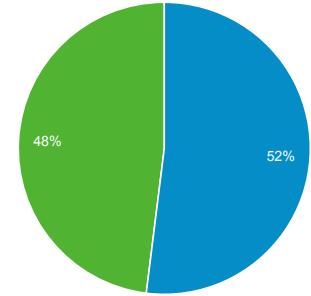

Panoramica del pubblico

Tutti gli utenti
100,00% Utenti

25 giu 2019 - 1 lug 2019

Panoramica

Returning Visitor (Blue) | New Visitor (Green)

Paese	Utenti	% Utenti
1. Italy	144	95,36%
2. Netherlands	2	1,32%
3. Switzerland	1	0,66%
4. Germany	1	0,66%
5. Kyrgyzstan	1	0,66%
6. Poland	1	0,66%
7. United States	1	0,66%