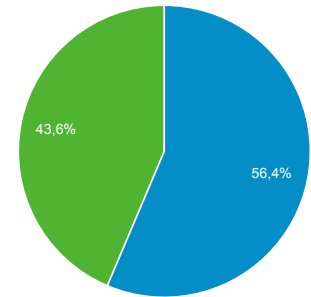

## Panoramica del pubblico

Tutti gli utenti  
100,00% Utenti

25 set 2019 - 1 ott 2019

### Panoramica

Returning Visitor (Blue) | New Visitor (Green)

Paese	Utenti	% Utenti
1. Italy	133	93,66%
2. Germany	2	1,41%
3. France	2	1,41%
4. United Kingdom	2	1,41%
5. Austria	1	0,70%
6. Colombia	1	0,70%
7. Ireland	1	0,70%