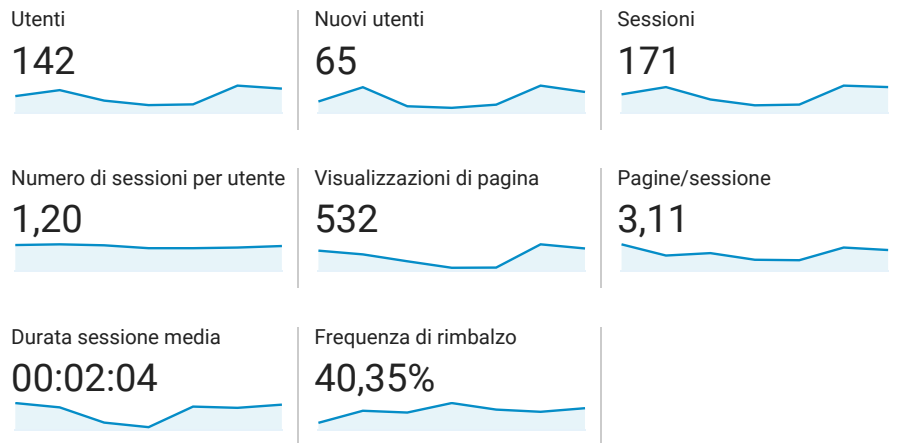

## Panoramica del pubblico

Tutti gli utenti  
100,00% Utenti

25 set 2019 - 1 ott 2019

### Panoramica

Returning Visitor (Blue) | New Visitor (Green)

Paese	Utenti	% Utenti
1. Italy	133	93,66%
2. Germany	2	1,41%
3. France	2	1,41%
4. United Kingdom	2	1,41%
5. Austria	1	0,70%
6. Colombia	1	0,70%
7. Ireland	1	0,70%