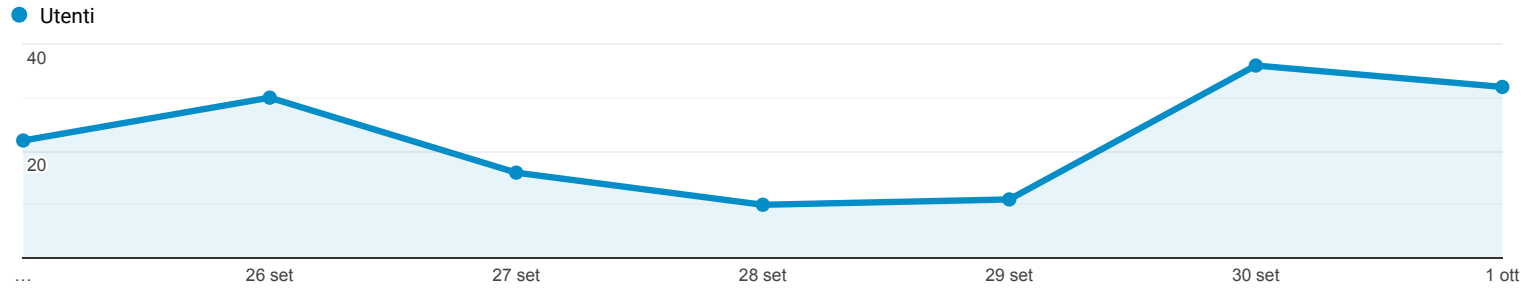

## Panoramica del pubblico

Tutti gli utenti  
100,00% Utenti

25 set 2019 - 1 ott 2019

### Panoramica

Returning Visitor (Blue) | New Visitor (Green)

Paese	Utenti	% Utenti
1. Italy	133	93,66%
2. Germany	2	1,41%
3. France	2	1,41%
4. United Kingdom	2	1,41%
5. Austria	1	0,70%
6. Colombia	1	0,70%
7. Ireland	1	0,70%