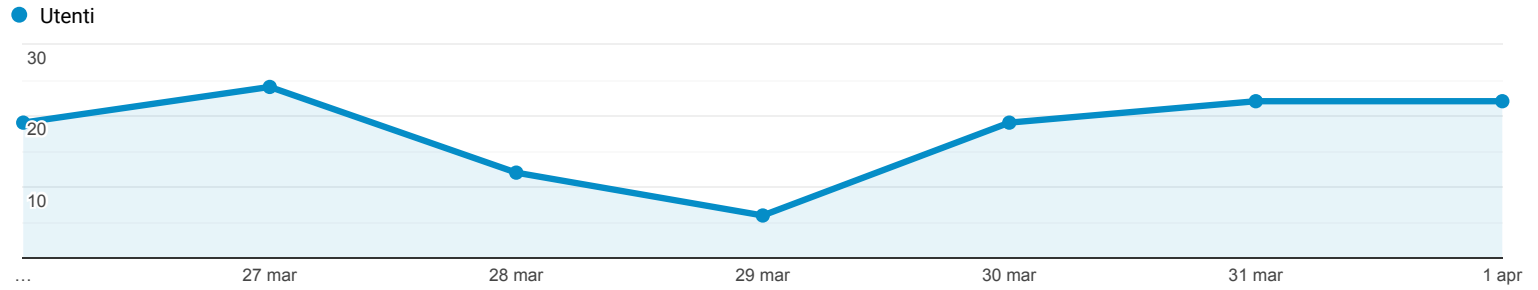

Panoramica del pubblico

Tutti gli utenti
100,00% Utenti

26 mar 2020 - 1 apr 2020

Panoramica

Returning Visitor (Blue) | New Visitor (Green)

Paese	Utenti	% Utenti
1. Italy	104	95,41%
2. Austria	1	0,92%
3. Denmark	1	0,92%
4. Spain	1	0,92%
5. Croatia	1	0,92%
6. Morocco	1	0,92%