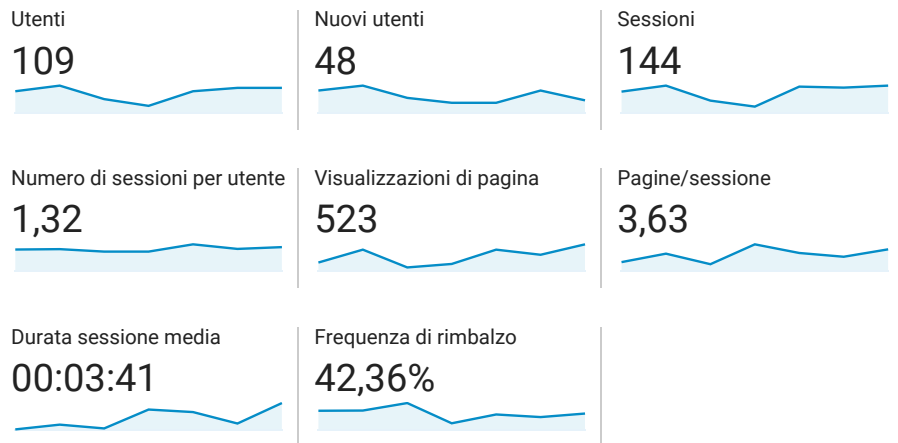

Panoramica del pubblico

Tutti gli utenti
100,00% Utenti

26 mar 2020 - 1 apr 2020

Panoramica

Returning Visitor (Blue) | New Visitor (Green)

Paese	Utenti	% Utenti
1. Italy	104	95,41%
2. Austria	1	0,92%
3. Denmark	1	0,92%
4. Spain	1	0,92%
5. Croatia	1	0,92%
6. Morocco	1	0,92%