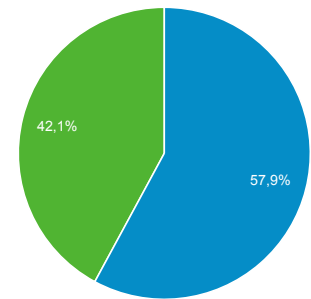

Panoramica del pubblico

Tutti gli utenti
100,00% Utenti

26 mar 2020 - 1 apr 2020

Panoramica

Returning Visitor (Blue) | New Visitor (Green)

Paese	Utenti	% Utenti
1. Italy	104	95,41%
2. Austria	1	0,92%
3. Denmark	1	0,92%
4. Spain	1	0,92%
5. Croatia	1	0,92%
6. Morocco	1	0,92%