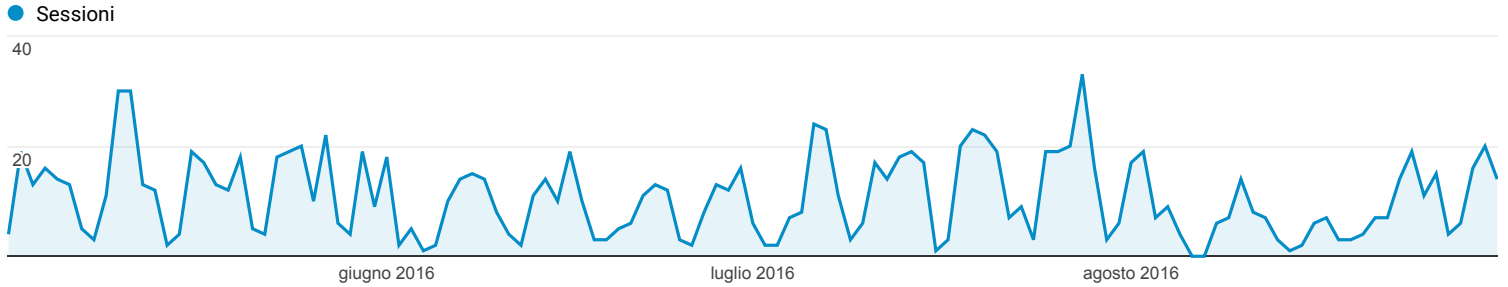

Panoramica del pubblico

Tutti gli utenti
100,00% Sessioni

1 mag 2016 - 31 ago 2016

Panoramica

Returning Visitor New Visitor

Lingua	Sesioni	% Sessioni
1. it-it	700	52,63%
2. it	518	38,95%
3. en-us	74	5,56%
4. en-gb	10	0,75%
5. es	7	0,53%
6. en	4	0,30%
7. it-sm	4	0,30%
8. fr	3	0,23%
9. zh-cn	3	0,23%
10. ja	2	0,15%