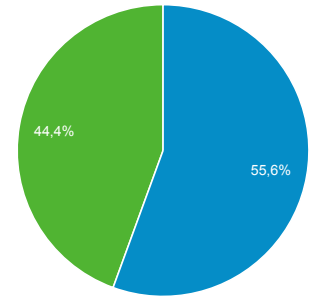

Panoramica del pubblico

Tutti gli utenti
100,00% Sessioni

1 mag 2016 - 31 ago 2016

Panoramica

Returning Visitor New Visitor

Lingua	Sesioni	% Sessioni
1. it-it	700	52,63%
2. it	518	38,95%
3. en-us	74	5,56%
4. en-gb	10	0,75%
5. es	7	0,53%
6. en	4	0,30%
7. it-sm	4	0,30%
8. fr	3	0,23%
9. zh-cn	3	0,23%
10. ja	2	0,15%