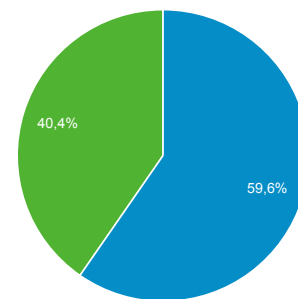

Panoramica del pubblico

Tutti gli utenti
100,00% Sessioni

1 set 2016 - 31 dic 2016

Panoramica

Returning Visitor (blue) New Visitor (green)

| Lingua | Sessioni | % Sessioni |
|----------|----------|------------|
| 1. it-it | 936 | 55,38% |
| 2. it | 666 | 39,41% |
| 3. en-us | 59 | 3,49% |
| 4. en-gb | 9 | 0,53% |
| 5. de-de | 5 | 0,30% |
| 6. es | 4 | 0,24% |
| 7. zh-cn | 4 | 0,24% |
| 8. de | 3 | 0,18% |
| 9. fr | 2 | 0,12% |
| 10. en | 1 | 0,06% |