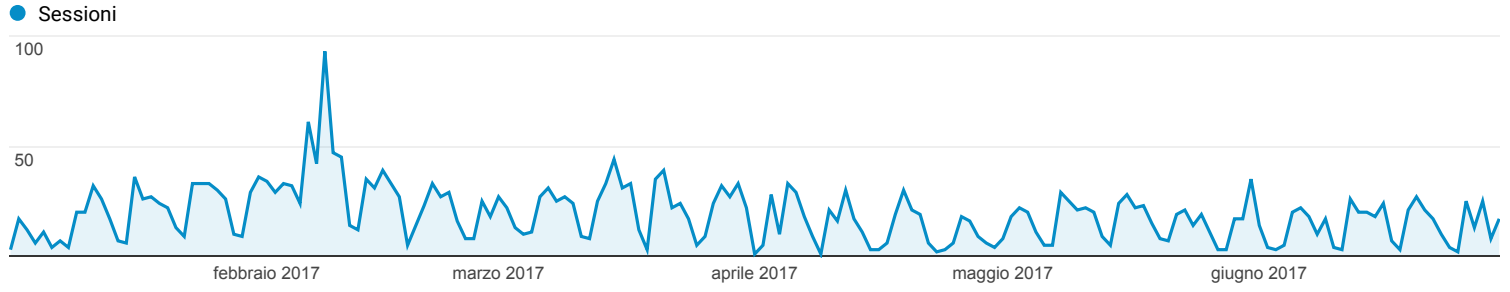

Panoramica del pubblico

Tutti gli utenti
100,00% Sessioni

1 gen 2017 - 30 giu 2017

Panoramica

Sessioni
3.463

Utenti
1.621

Visualizzazioni di pagina
12.932

Pagine/sessione
3,73

Durata sessione media
00:04:06

Frequenza di rimbalzo
32,98%

% nuove sessioni
41,84%

■ Returning Visitor ■ New Visitor

Lingua	Sessioni	% Sessioni
1. it	1.703	49,18%
2. it-it	1.564	45,16%
3. en-us	136	3,93%
4. en-gb	25	0,72%
5. zh-cn	5	0,14%
6. de	4	0,12%
7. fr	4	0,12%
8. es-es	3	0,09%
9. it-ch	3	0,09%
10. en-ca	2	0,06%