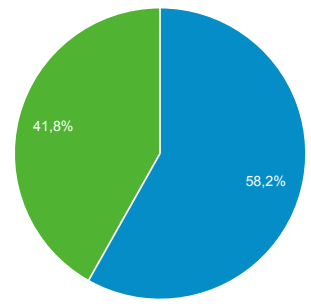

Panoramica del pubblico

Tutti gli utenti
100,00% Sessioni

1 gen 2017 - 30 giu 2017

Panoramica

Sessioni
3.463

Utenti
1.621

Visualizzazioni di pagina
12.932

Pagine/sessione
3,73

Durata sessione media
00:04:06

Frequenza di rimbalzo
32,98%

% nuove sessioni
41,84%

■ Returning Visitor ■ New Visitor

Lingua	Sessioni	% Sessioni
1. it	1.703	49,18%
2. it-it	1.564	45,16%
3. en-us	136	3,93%
4. en-gb	25	0,72%
5. zh-cn	5	0,14%
6. de	4	0,12%
7. fr	4	0,12%
8. es-es	3	0,09%
9. it-ch	3	0,09%
10. en-ca	2	0,06%