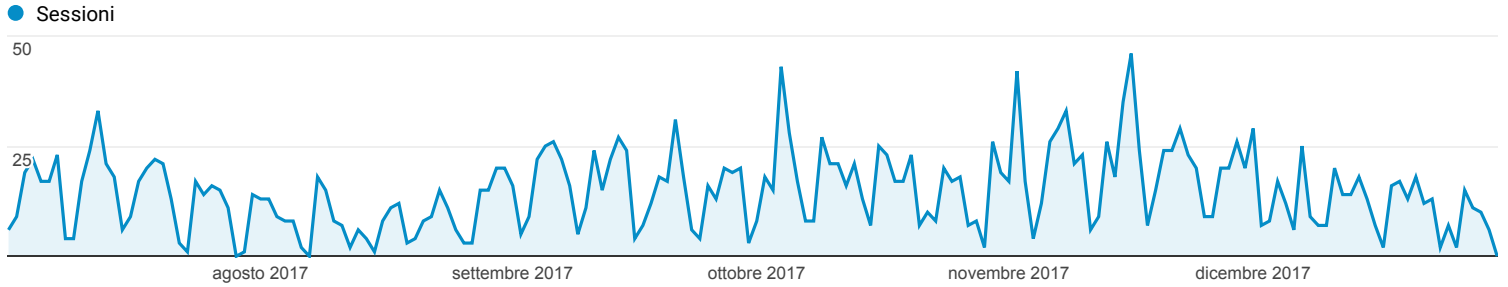

### Panoramica del pubblico

Tutti gli utenti  
100,00% Sessioni

1 lug 2017 - 31 dic 2017

#### Panoramica

Returning Visitor New Visitor

Lingua	Sessioni	% Sessioni
1. it-it	1.261	46,76%
2. it	1.236	45,83%
3. en-us	121	4,49%
4. en-gb	26	0,96%
5. es	8	0,30%
6. fr-fr	6	0,22%
7. zh-cn	6	0,22%
8. fr	5	0,19%
9. nl	5	0,19%
10. de	3	0,11%