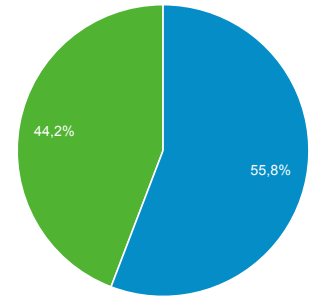

### Panoramica del pubblico

Tutti gli utenti  
100,00% Sessioni

1 lug 2017 - 31 dic 2017

#### Panoramica

Returning Visitor New Visitor

Lingua	Sessioni	% Sessioni
1. it-it	1.261	46,76%
2. it	1.236	45,83%
3. en-us	121	4,49%
4. en-gb	26	0,96%
5. es	8	0,30%
6. fr-fr	6	0,22%
7. zh-cn	6	0,22%
8. fr	5	0,19%
9. nl	5	0,19%
10. de	3	0,11%